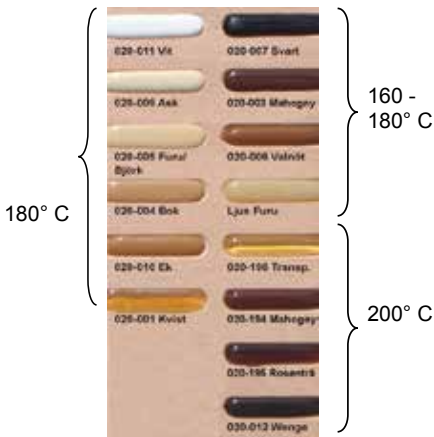

Välj rätt nyans och justera smältpunkten på limpistolen rätt

Leveransbestämmelser - ERNST P. AB

Beställ genom att ringa våra säljare eller kontoret. Eller besök vår webb shop som har öppet 24 timmar om dygnet. Beställ för 5000:- eller mer så bjuder vi på fraktkostnaden. På order under 500:- tillkommer expeditionsavgift på 50:-. Med reservation för tryckfel och slutförsäljning. Alla priser angivna exklusive moms.